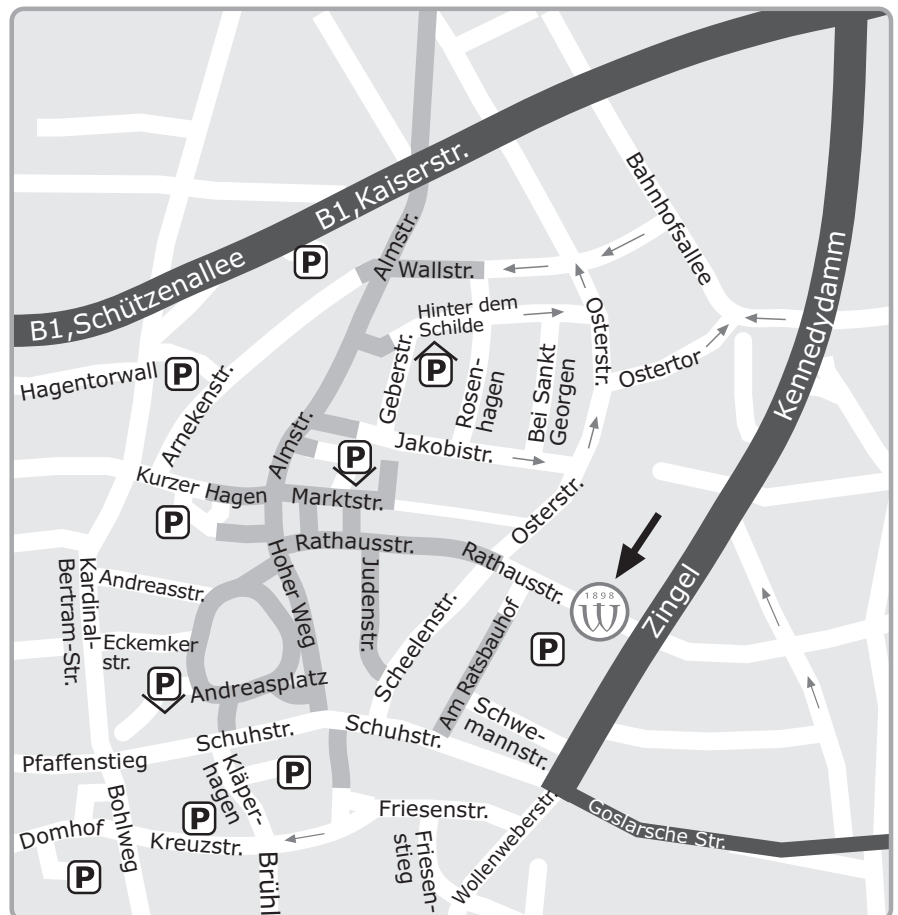

➔ Weiter, siehe „Hinweis City“

Von der A 7 kommend:

Abfahrt Hildesheim-Drispfenstedt, Richtung Hildesheim. An der 6. Ampel ab Ortseingangsschild rechts in die Rathausstraße einbiegen.

➔ Weiter, siehe „Hinweis City“

Von der B 1 aus Ri. Braunschweig, bzw. AB-Abfahrt Hildesheim kommend:

Am Ortseingang stoßen Sie auf einen Kreisverkehr. Dort die 2. Abfahrt rechts hinaus fahren (Richtung Zentrum). An der 2. Ampelkreuzung links in den Kennedydamm abbiegen. Danach an der 3. Ampel rechts in die Rathausstraße einbiegen.

➔ Weiter, siehe „Hinweis City“

Von der B 6 aus Richtung Goslar kommend:

An der Ampel am Ortseingang links abbiegen, danach links halten und unter der Unterführung hindurch fahren. Danach an der 3. Ampel (links liegt die Post) rechts abbiegen, dann sofort links einordnen und an der nächsten Ampel links in die Rathausstraße abbiegen.

➔ Weiter, siehe „Hinweis City“

Hinweis City „Rathausstraße“

In der Rathausstraße: Gleich auf der linken Seite liegt das Bestattungshaus Gebr. Wechler. Dort befindet sich auch unser behindertengerechter Eingang. Zum Parkhaus am Ratsbauhof fahren Sie die nächste Straße links und folgen den Parkhaushinweisen. Gegenüber der Parkhauseinfahrt liegt der Eingang zu unserer Hauskapelle.

Im Zentrum

Rathausstr. 11–12 31134 Hildesheim

Telefon 0 51 21 20 66 999

Fax 0 51 21 20 66 99 50

Am Südfriedhof

Marienburger Str. 90 31141 Hildesheim

Telefon 0 51 21 809 779

Fax 0 51 21 809 778